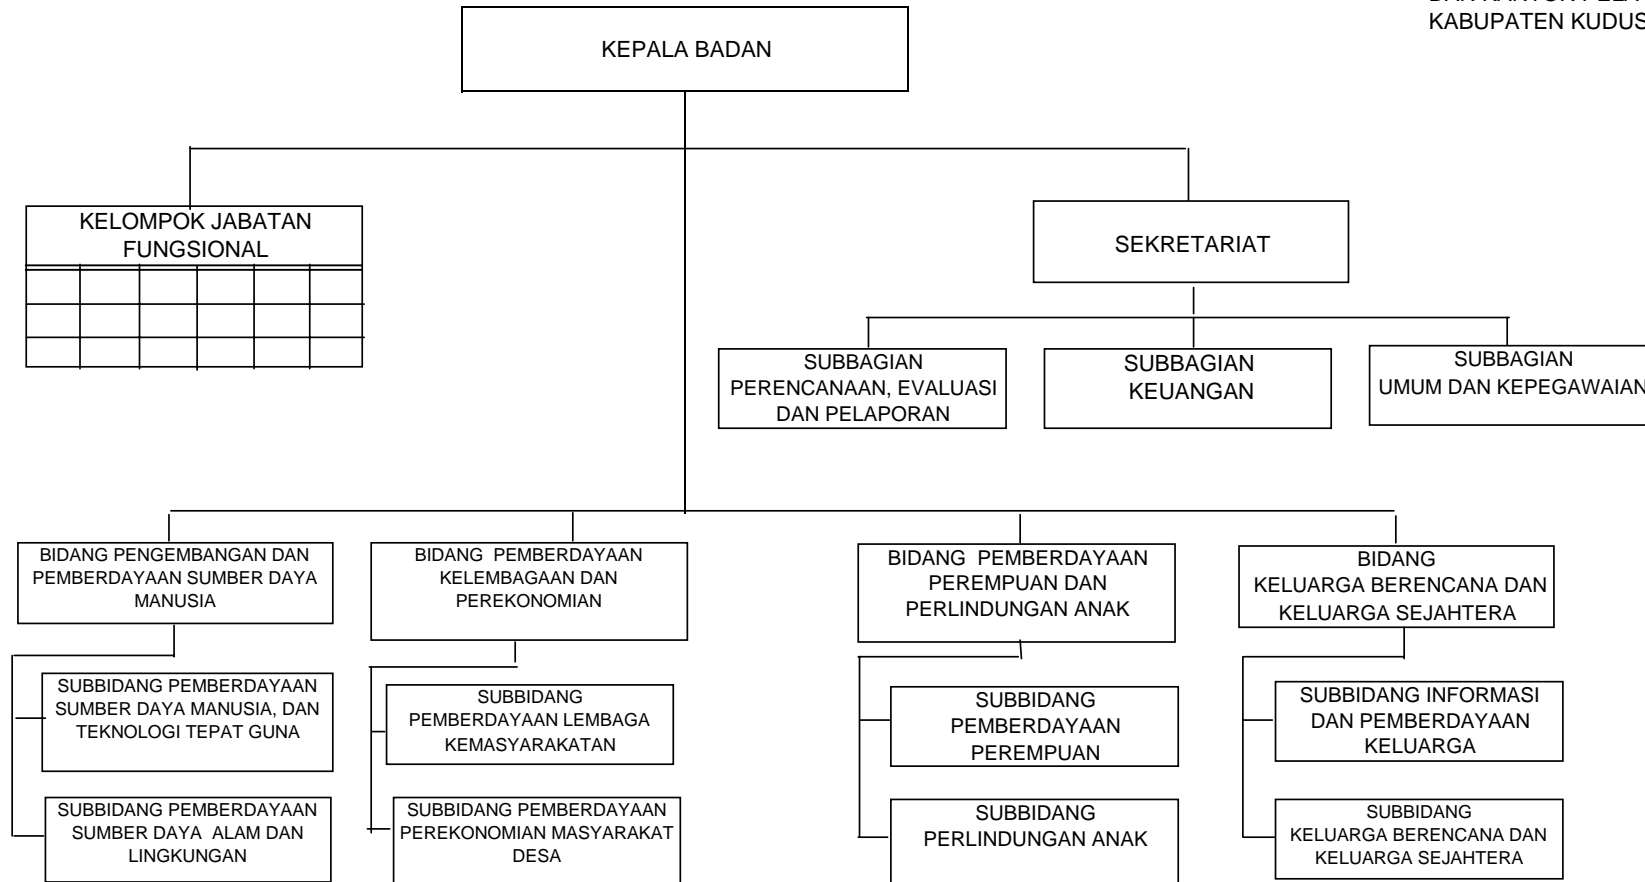

LAMPIRAN IV : PERATURAN DAERAH KABUPATEN KUDUS
 NOMOR 15 TAHUN 2008 TENTANG ORGANISASI
 DAN TATA KERJA INSPEKTORAT, BADAN PEREN-
 CANAAN PEMBANGUNAN DAERAH, LEMBAGA
 TEKNIS DAERAH, SATUAN POLISI PAMONG PRAJA,
 DAN KANTOR PELAYANAN PERIZINAN TERPADU
 KABUPATEN KUDUS.

BAGAN ORGANISASI BADAN PEMBERDAYAAN MASYARAKAT, PEREMPUAN DAN KELUARGA BERENCANA
 KABUPATEN KUDUS

BUPATI KUDUS,

MUSTHOFA